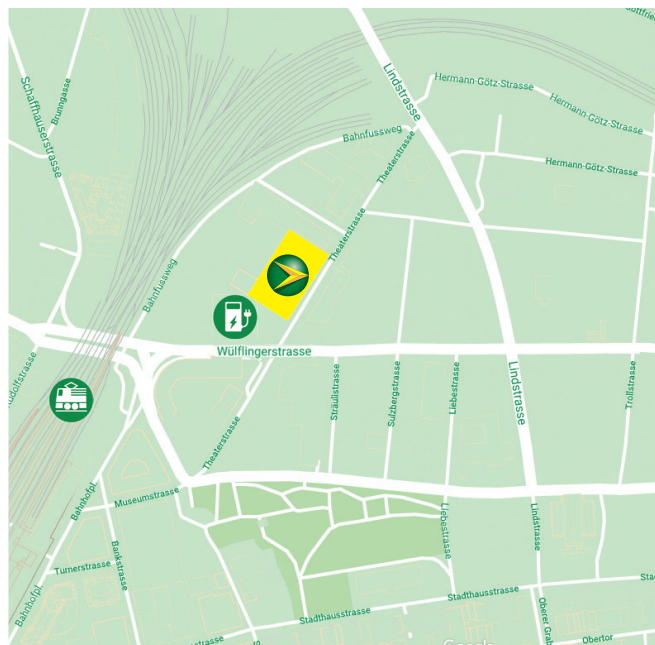

# Anfahrtsplan AGROLA Winterthur

## Anreise mit ÖV

Vom Hauptbahnhof erreichen Sie uns zu Fuss in ca. 5 Minuten.

Wir empfehlen Ihnen, wenn möglich, mit dem öffentlichen Verkehr anzureisen.

### Aus Richtung Zürich

Die Autobahn A1 bei der Ausfahrt «Winterthur Töss» verlassen, danach auf der Zürcherstrasse immer Richtung Zentrum halten. Nach 2.5 km auf die Neuwiesenstrasse einbiegen und 700 Meter folgen. Bei der grossen Kreuzung rechts in die Wülflingerstrasse einbiegen und 450 Meter folgen. Nach der Bahnunterführung links halten und am Lichtsignal links in die Theaterstrasse einbiegen.

### Aus Richtung St. Gallen

Die Autobahn A1 bei der Ausfahrt «Winterthur Ohringen» verlassen, danach auf der Schaffhauserstrasse immer Richtung Zentrum halten. Nach 2.8 km links auf die Lindenstrasse einbiegen. 200 Meter nach dem Bahnübergang rechts in die Theaterstrasse einbiegen.